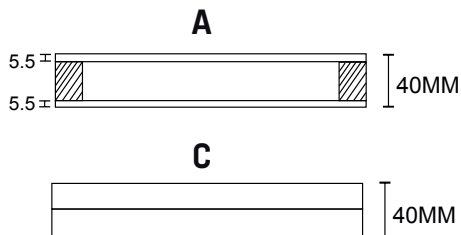

PORTA
by JOY

02

GASCÓN

MELAMINA TEXTURADA

ANCHO: A MEDIDA

ALTO: A MEDIDA

ESPESOR: 40mm.

Se define por una línea clásica, encontrando su valor agregado en la gran variedad de colores lisos y texturas de melaminas disponibles en el catálogo EGGER o FAPLAC.

VISTA SUPERIOR

EL INTERIOR PUEDE SER
DEL TIPO A O C