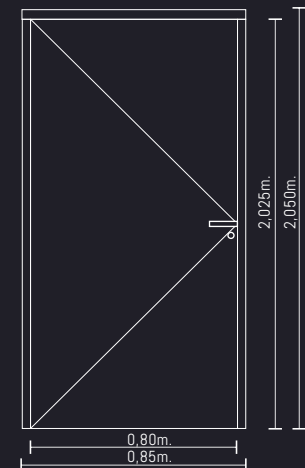

ALTO: A MEDIDA

ESPESOR: 40mm.

## CORTE VISTA SUPERIOR

 Bastidor de Pino Paraná.

Marco de madera de 120 mm. estándar o de chapa Nº18.

**PORTA**  
by JOY

## MEDIDAS

### MEDIDAS INTERNAS ESTÁNDAR

Ancho: 0,60 / 0,70 / 0,80 / 0,90m.

Alto: 2,05m.

Espesor: 0,04m.

Las imágenes renderizadas de este catálogo son de carácter ilustrativo.

Productos fabricados por JOY Amoblamientos