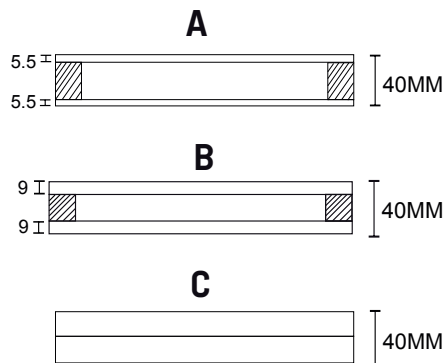

PORTA
by JOY

03

WILNESS

ENCHAPADO NATURAL

ANCHO: A MEDIDA

ALTO: A MEDIDA

ESPESOR: 40mm.

Diseño de gran presencia en enchapados de madera con terminación natural, brillante o mate.

VISTA SUPERIOR

EL INTERIOR PUEDE SER DEL TIPO A, B O C