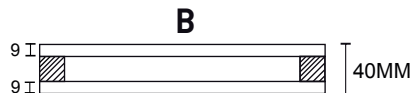

EL INTERIOR PUEDE SER
DEL TIPO B O C