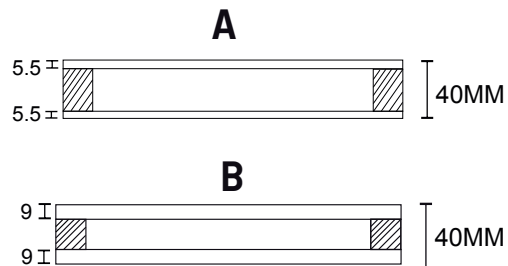

MODELO PUERTA ESTÁNDAR **QUADRA**

PORTA
by JOY

EL INTERIOR PUEDE SER
DEL TIPO A Y B

OPCIONES

MDF PARA PINTAR

MDF MELAMINA LISA

MDF MELAMINA TEXTURADA