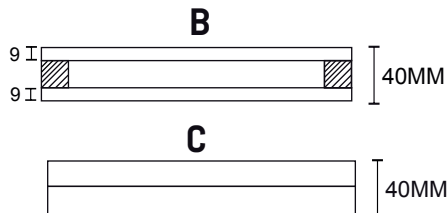

PORTA
by JOY

04

MALVA

MDF LAQUEADO

ANCHO: A MEDIDA

ALTO: A MEDIDA

ESPESOR: 40mm.

VISTA SUPERIOR

EL INTERIOR PUEDE SER
DEL TIPO B O C

Paneles encolados y prensados al
bastidor de madera.

Caras enchapadas de MDF de
9 mm. o 18 mm.