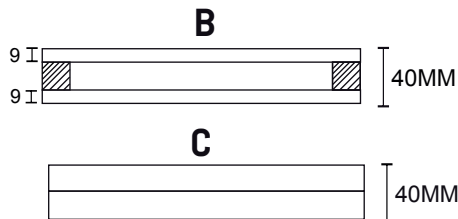

PORTA
by JOY

05

BIDENS

MDF LAQUEADO

ANCHO: A MEDIDA

ALTO: A MEDIDA

ESPESOR: 40mm.

VISTA SUPERIOR

EL INTERIOR PUEDE SER
DEL TIPO B O C