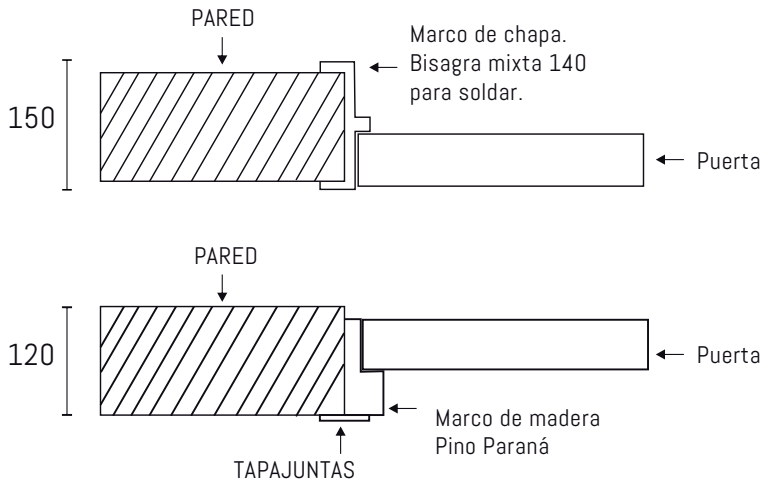

# MODELO PUERTA ESTÁNDAR **QUADRA**

**PORTA**  
by JOY

EL INTERIOR PUEDE SER  
DEL TIPO A Y B

## **OPCIONES**

MDF PARA PINTAR

MDF MELAMINA LISA

MDF MELAMINA TEXTURADA

# DATOS TÉCNICOS Y OPCIONALES

- . Vidrios, Paños Fijos, Marco, Tapajuntas.
- . Servicio de Colocación.

## CORTE VISTA SUPERIOR

 Bastidor de Pino Paraná.

Marco de madera de 120 mm. estándar o de chapa Nº18.

**PORTA**  
by JOY