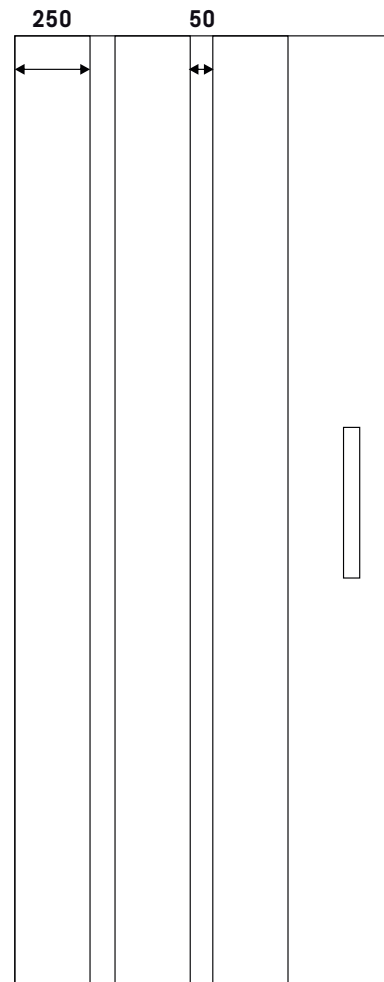

Paneles encolados y prensados al
bastidor de madera.

Caras enchapadas de MDF de
9 mm. o 18 mm.

VISTA FRENTE