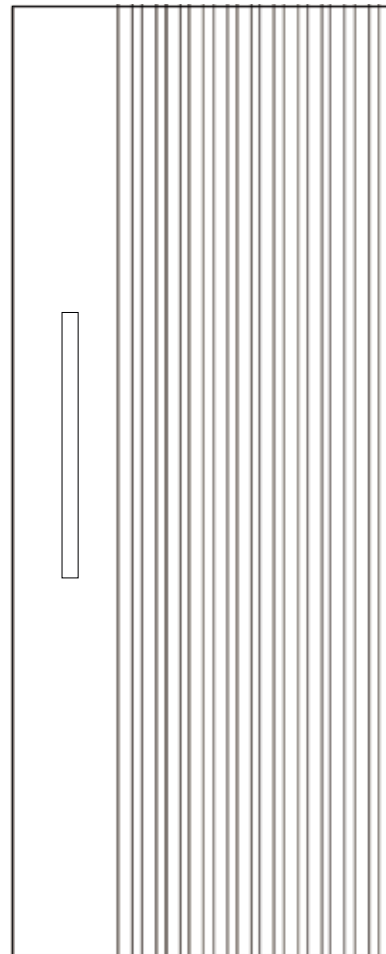

## PALMEN

MDF CRUDO P/ LAQUEAR VARILLADO

ANCHO: A MEDIDA

ALTO: A MEDIDA

ESPESOR: 40mm.

Diseño de gran presencia con un estilo moderno y estético.  
Se compone por un panel varillado cuya terminación puede ser cruda o se puede laquear en brillante o mate.

### VISTA FRENTE

Bisagras y Cerradura de Calidad PREMIUM.

**PORTA**  
by JOY

**PORTA**  
by JOY

02

**GASCÓN**

MELAMINA TEXTURADA

ANCHO: A MEDIDA

ALTO: A MEDIDA

ESPESOR: 40mm.

Se define por una línea clásica, encontrando su valor agregado en la gran variedad de colores lisos y texturas de melaminas disponibles en el catálogo EGGER o FAPLAC.